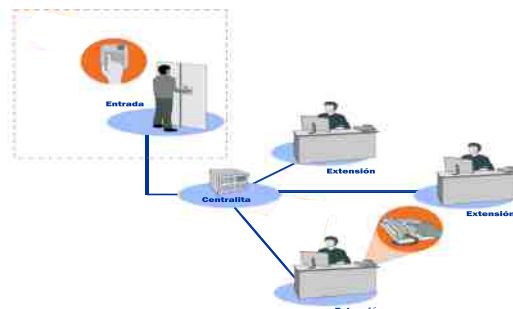

Características

- Llamada directa a una extensión o número predefinido.
- Apertura de puerta desde cualquier extensión mediante un código predefinido.
- Destino diurno y nocturno programables.
- Versiones para montaje en pared o empotrable (solo Panphone piezo).
- Integración con lectores de tarjetas y dispositivos de seguridad.
- Intercomunicador manos libres con colgado y descolgado automático de alta calidad con control de volumen.
- Fácil de manejar y programar.
- Detección de ocupado o desconectado.

Además las versiones Panphone, al poseer teclado posibilitan:

- Marcado directo a cualquier extensión.
- 10 memorias de marcado rápido.
- Código de acceso para abrir la puerta.